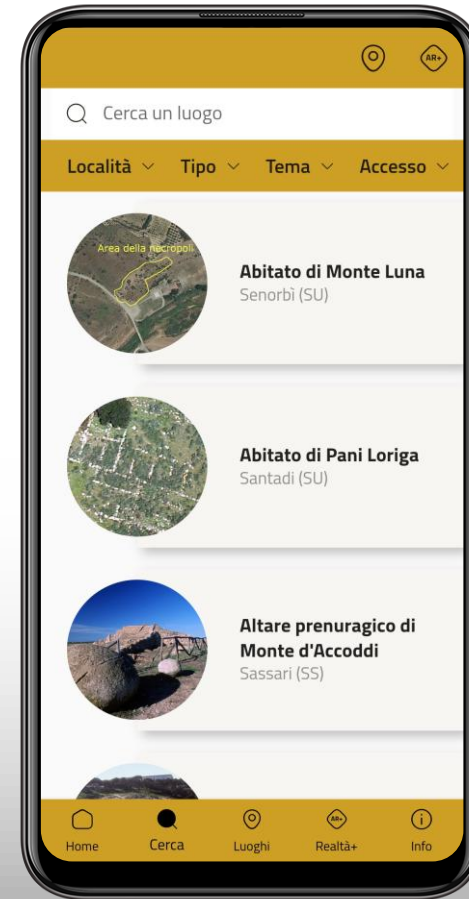

Panoramica

8 gallerie

Sardegna { cultura }

AR +

Dati aggiornati
online e offline

5 lingue

La cultura di un'isola. In tasca.

L'APP accompagna nella scoperta di una straordinaria varietà di luoghi.
Una guida sempre a disposizione.

**Musei, gallerie
e raccolte**

Monumenti

**Aree
archeologiche**

**Archivi e
biblioteche**

**Monumenti
naturali**

**Archeologia
Industriale**

+400

Luoghi della cultura aperti al pubblico, gestiti e accessibili con servizi dedicati agli utenti.

Intuitiva e facilissima.

Semplice da usare ed un *family feeling* col portale Sardegna Cultura.

Tutto in una scheda

Ad ogni luogo della cultura è dedicata una scheda con informazioni su:

- Biglietti e orari
- Servizi offerti
- Contatti
- Come arrivarci
- Scopri di più su Sardegna Cultura

Oppure usa le parole chiave che preferisci.

Mappa

Cerca i luoghi sulla mappa e organizza la tua visita.

L'APP integra servizi open OSM e Google Maps per non farti perdere per strada.

AR+ : Wow!

Inquadra il mondo intorno a te e scopri i luoghi piÙ vicini (5 km)
in realtÀ aumentata.