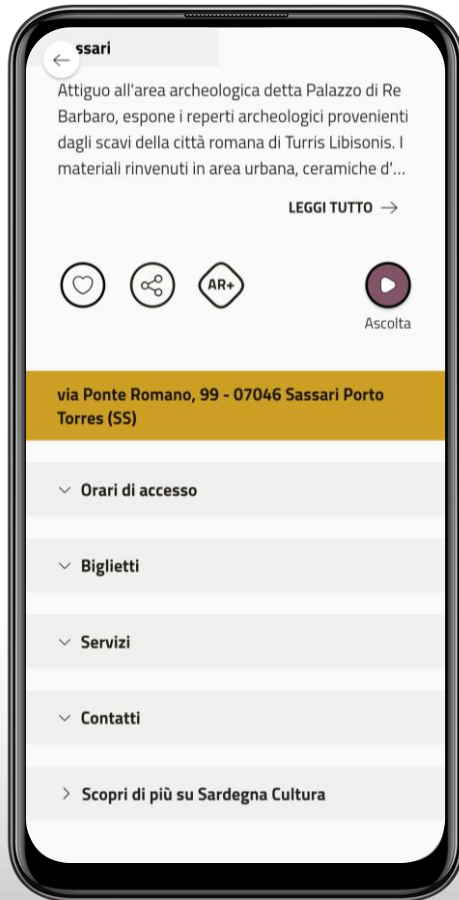

Panoramica

8 gallerie

Sardegna { cultura }

AR +

Dati aggiornati
online e offline

5 lingue

La cultura di un'isola. In tasca.

L'APP accompagna nella scoperta di una straordinaria varietà di luoghi.
Una guida sempre a disposizione.

**Musei, gallerie
e raccolte**

Monumenti

**Aree
archeologiche**

**Archivi e
biblioteche**

**Monumenti
naturali**

**Archeologia
Industriale**

+400

Luoghi della cultura aperti al pubblico, gestiti e accessibili con servizi dedicati agli utenti.

Intuitiva e facilissima.

Semplice da usare ed un *family feeling* col portale Sardegna Cultura.

Tutto in una scheda

Ad ogni luogo della cultura è dedicata una scheda con informazioni su:

- Biglietti e orari
- Servizi offerti
- Contatti
- Come arrivarci
- Scopri di più su Sardegna Cultura