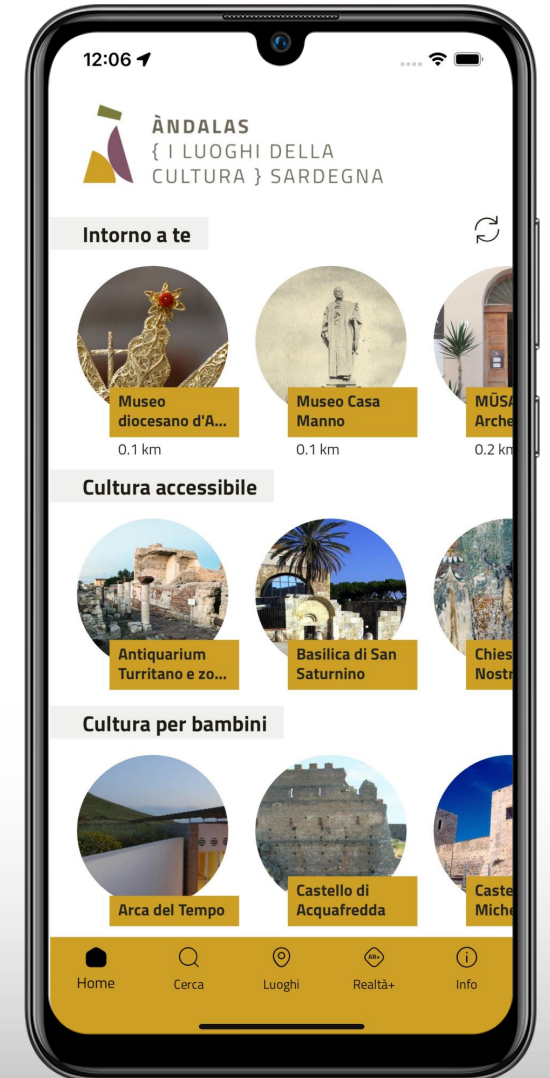

Consultabile ovunque

L'APP è stata progettata per la massima fruibilità *outdoor*.

Tutti i dati sono sempre disponibili anche **off-line.**

Italiano
Inglese
Francese
Tedesco
Spagnolo

Trovato!

Cerca un luogo attraverso i filtri disponibili per località, tipologia, tema e modalità di accesso.

Oppure usa le parole chiave che preferisci.

Mappa

Cerca i luoghi sulla mappa e organizza la tua visita.

L'APP integra servizi open OSM e Google Maps per non farti perdere per strada.

AR+ : Wow!

Inquadra il mondo intorno a te e scopri i luoghi piÙ vicini (5 km)
in realtÀ aumentata.

Gallerie: tutto in un tap.

Le gallerie aggregano selezioni di contenuti.

L'APP ne propone **11**:

- **6** predefinite, scelte dalla redazione
- **3** speciali
- **1** Intorno a te
- **1** I tuoi luoghi preferiti

Tutti i luoghi sono sempre disponibili nella ricerca.

Intorno a te

Attiva il GPS e scopri i luoghi più vicini alla tua posizione geografica.

Per ogni punto è indicata la distanza da te.

CULTURA ACCESSIBILE