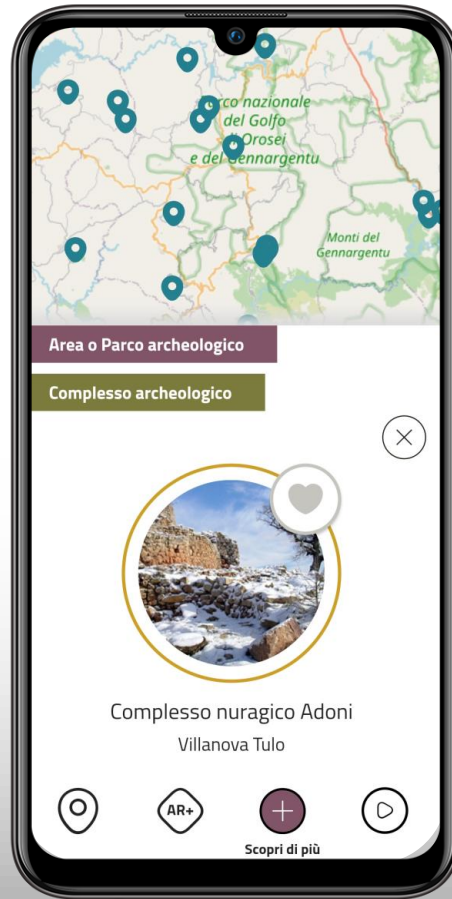

Panoramica

8 gallerie

Sardegna { cultura }

AR +

Dati aggiornati
online e offline

5 lingue

La cultura di un'isola. In tasca.

L'APP accompagna nella scoperta di una straordinaria varietà di luoghi.
Una guida sempre a disposizione.

**Musei, gallerie
e raccolte**

Monumenti

**Aree
archeologiche**

**Archivi e
biblioteche**

**Monumenti
naturali**

**Archeologia
Industriale**

+400

Luoghi della cultura aperti al pubblico, gestiti e accessibili con servizi dedicati agli utenti.

Intuitiva e facilissima.

Semplice da usare ed un *family feeling* col portale Sardegna Cultura.

Tutto in una scheda

Ad ogni luogo della cultura è dedicata una scheda con informazioni su:

- Biglietti e orari
- Servizi offerti
- Contatti
- Come arrivarci
- Scopri di più su Sardegna Cultura

Oppure usa le parole chiave che preferisci.

Mappa

Cerca i luoghi sulla mappa e organizza la tua visita.

L'APP integra servizi open OSM e Google Maps per non farti perdere per strada.

AR+ : Wow!

Inquadra il mondo intorno a te e scopri i luoghi piÙ vicini (5 km)
in realtÀ aumentata.