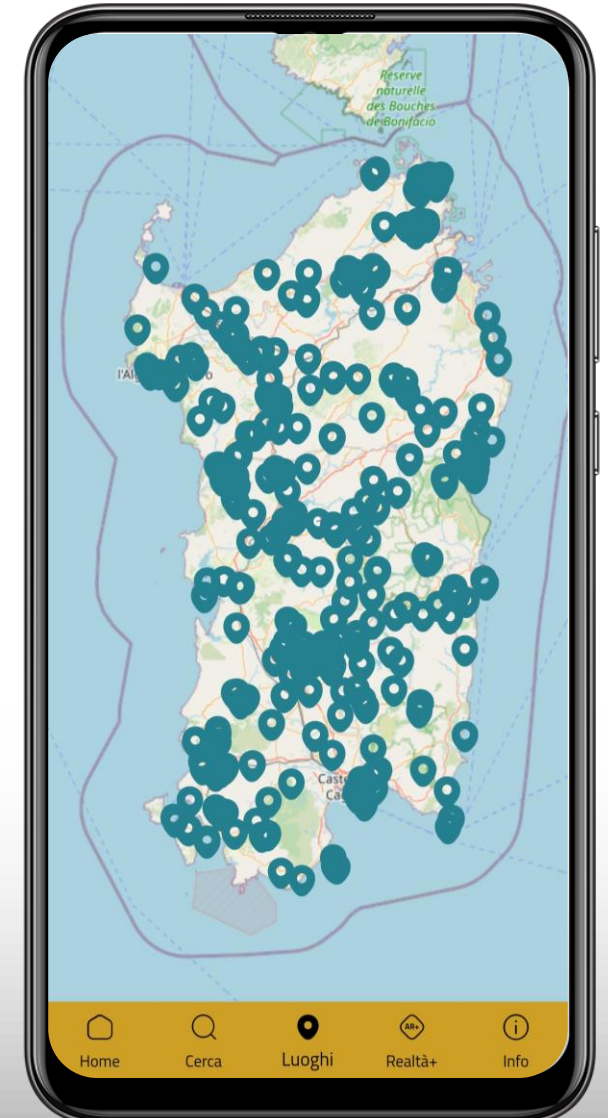

Consultabile ovunque

L'APP è stata progettata per la massima fruibilità *outdoor*.

Tutti i dati sono sempre disponibili anche **off-line.**

Italiano
Inglese
Francese
Tedesco
Spagnolo

Trovato!

Cerca un luogo attraverso i filtri disponibili per località, tipologia, tema e modalità di accesso.

Oppure usa le parole chiave che preferisci.

Mappa

Cerca i luoghi sulla mappa e organizza la tua visita.

L'APP integra servizi open OSM e Google Maps per non farti perdere per strada.

AR+ : Wow!

Inquadra il mondo intorno a te e scopri i luoghi piÙ vicini (5 km)
in realtÀ aumentata.

Gallerie: tutto in un tap.

Le gallerie aggregano selezioni di contenuti.

L'APP ne propone **11**:

- **6** predefinite, scelte dalla redazione
- **3** speciali
- **1** Intorno a te
- **1** I tuoi luoghi preferiti

Tutti i luoghi sono sempre disponibili nella ricerca.

Intorno a te

Attiva il GPS e scopri i luoghi più vicini alla tua posizione geografica.

Per ogni punto è indicata la distanza da te.

CULTURA ACCESSIBILE