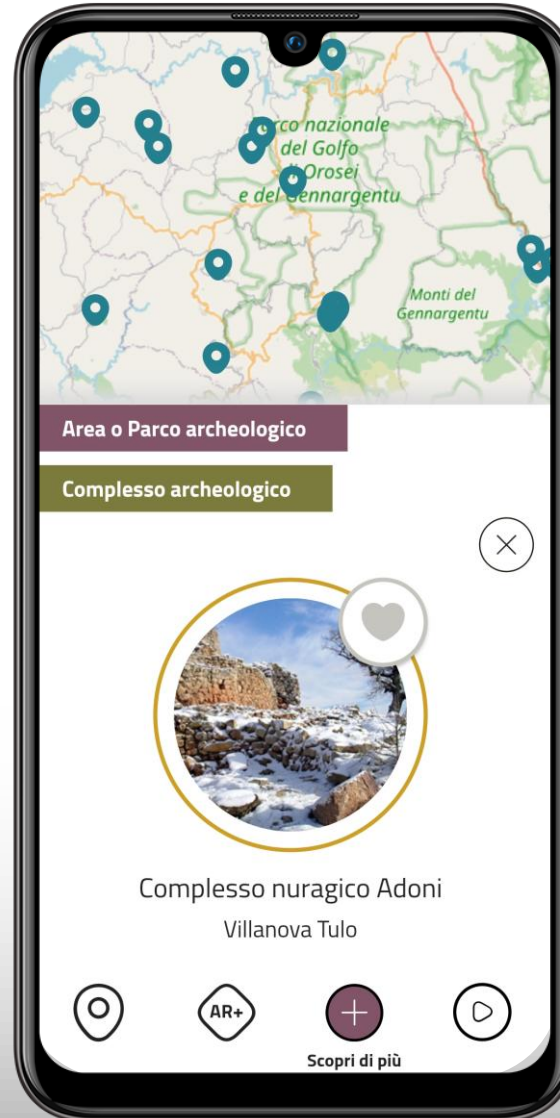

Consultabile ovunque

L'APP è stata progettata per la massima fruibilità *outdoor*.

Tutti i dati sono sempre disponibili anche **off-line.**

Italiano
Inglese
Francese
Tedesco
Spagnolo

Trovato!

Cerca un luogo attraverso i filtri disponibili per località, tipologia, tema e modalità di accesso.

Oppure usa le parole chiave che preferisci.

Mappa

Cerca i luoghi sulla mappa e organizza la tua visita.

L'APP integra servizi open OSM e Google Maps per non farti perdere per strada.

AR+ : Wow!

Inquadra il mondo intorno a te e scopri i luoghi piÙ vicini (5 km)
in realtÀ aumentata.

Gallerie: tutto in un tap.

Le gallerie aggregano selezioni di contenuti.

L'APP ne propone **11**:

- **6** predefinite, scelte dalla redazione
- **3** speciali
- **1** Intorno a te
- **1** I tuoi luoghi preferiti

Tutti i luoghi sono sempre disponibili nella ricerca.

Intorno a te

Attiva il GPS e scopri i luoghi più vicini alla tua posizione geografica.

Per ogni punto è indicata la distanza da te.

CULTURA ACCESSIBILE