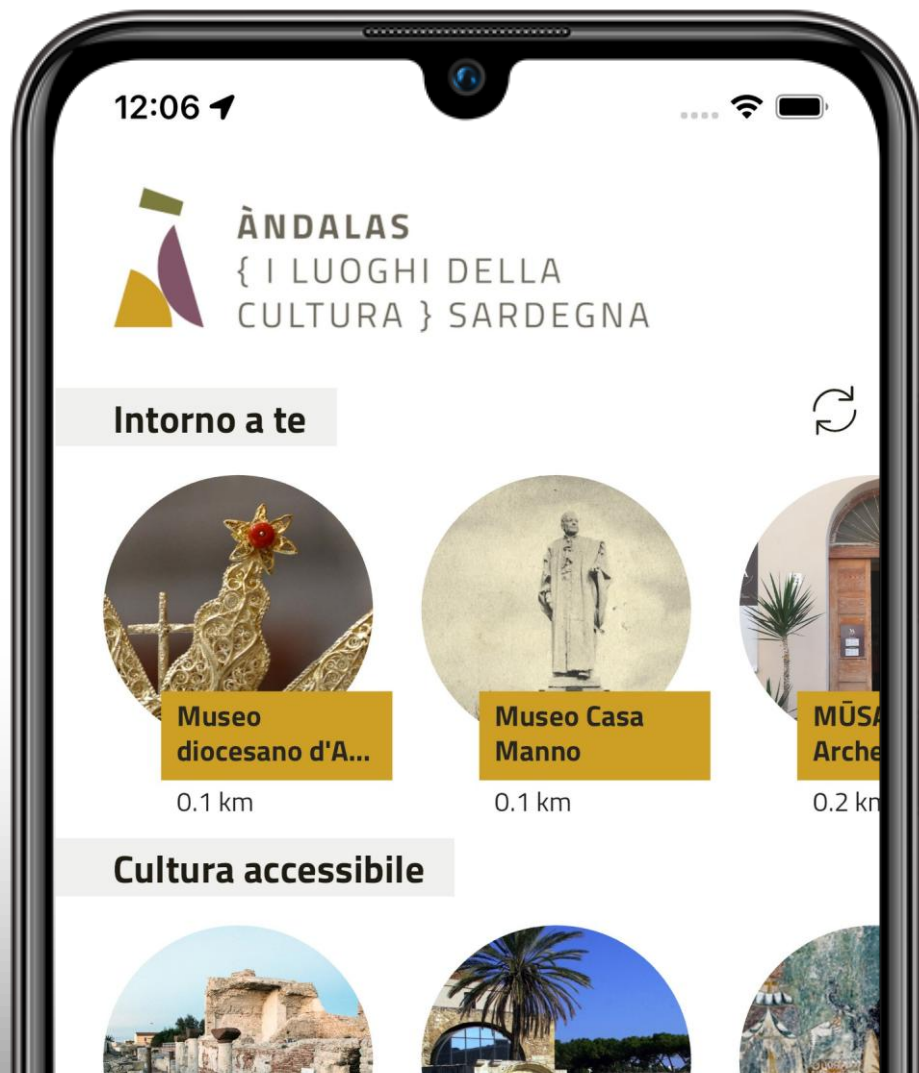

Oppure usa le parole chiave che preferisci.

Mappa

Cerca i luoghi sulla mappa e organizza la tua visita.

L'APP integra servizi open OSM e Google Maps per non farti perdere per strada.

AR+ : Wow!

Inquadra il mondo intorno a te e scopri i luoghi piÙ vicini (5 km)
in realtÀ aumentata.

Gallerie: tutto in un tap.

Le gallerie aggregano selezioni di contenuti.

L'APP ne propone **11**:

- **6** predefinite, scelte dalla redazione
- **3** speciali
- **1** Intorno a te
- **1** I tuoi luoghi preferiti

Tutti i luoghi sono sempre disponibili nella ricerca.

Intorno a te

Attiva il GPS e scopri i luoghi più vicini alla tua posizione geografica.

Per ogni punto è indicata la distanza da te.

CULTURA ACCESSIBILE

Galleria dedicata ai luoghi che consentono la fruibilità da parte di persone con disabilità o esigenze specifiche di visita.

È una novità: rende l'APP più inclusiva.

CULTURA PER BAMBINI

Galleria dedicata ai luoghi che organizzano attività didattiche e percorsi rivolti a bambini e ragazzi.