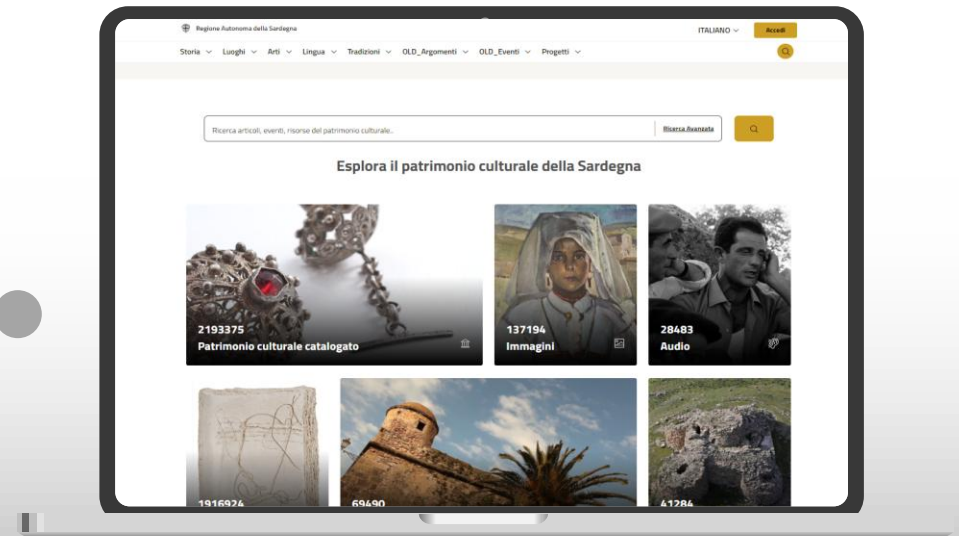

Dati aggiornati. Sempre. Subito.

I dati sono sempre aggiornati col portale Sardegna Cultura. Sono verificati dalla redazione, grazie alla segnalazioni delle strutture e un costante monitoraggio.