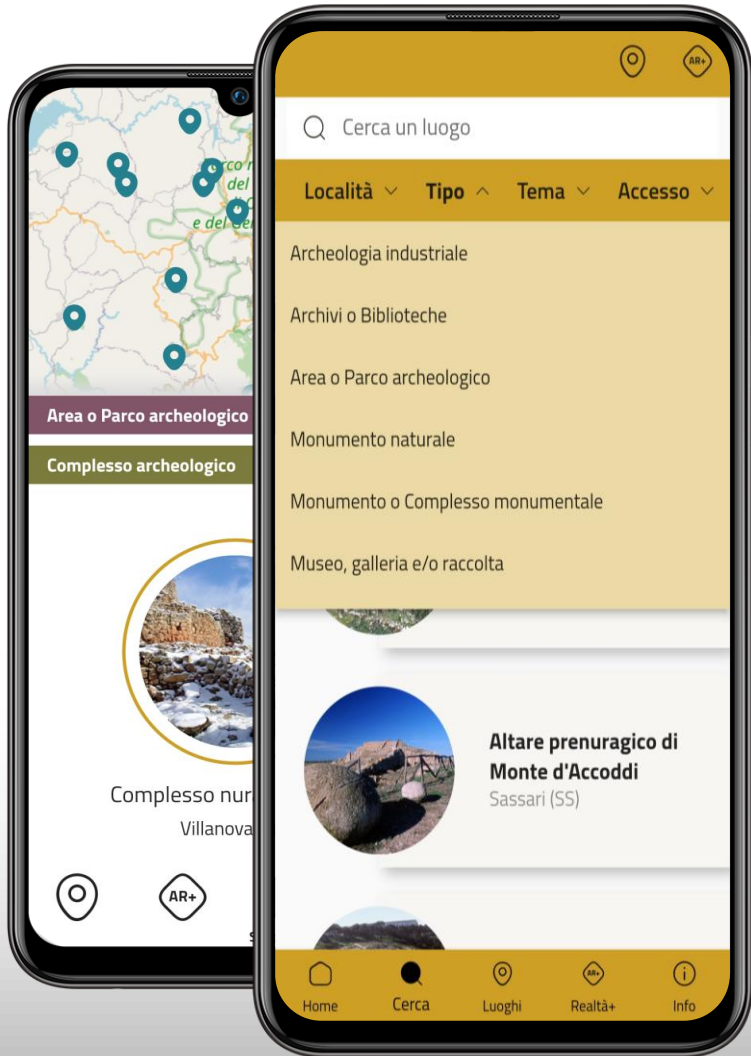

e una galleria di fotografie!

Dati aggiornati. Sempre. Subito.

I dati sono sempre aggiornati col portale Sardegna Cultura. Sono verificati dalla redazione, grazie alla segnalazioni delle strutture e un costante monitoraggio.

Consultabile ovunque

L'APP è stata progettata per la massima fruibilità *outdoor*.

Tutti i dati sono sempre disponibili anche **off-line.**

Italiano
Inglese
Francese
Tedesco
Spagnolo

Trovato!

Cerca un luogo attraverso i filtri disponibili per località, tipologia, tema e modalità di accesso.

Oppure usa le parole chiave che preferisci.

Mappa

Cerca i luoghi sulla mappa e organizza la tua visita.

L'APP integra servizi open OSM e Google Maps per non farti perdere per strada.

AR+ : Wow!

Inquadra il mondo intorno a te e scopri i luoghi piÙ vicini (5 km)
in realtÀ aumentata.

Gallerie: tutto in un tap.

Le gallerie aggregano selezioni di contenuti.

L'APP ne propone **11**:

- **6** predefinite, scelte dalla redazione
- **3** speciali
- **1** Intorno a te
- **1** I tuoi luoghi preferiti