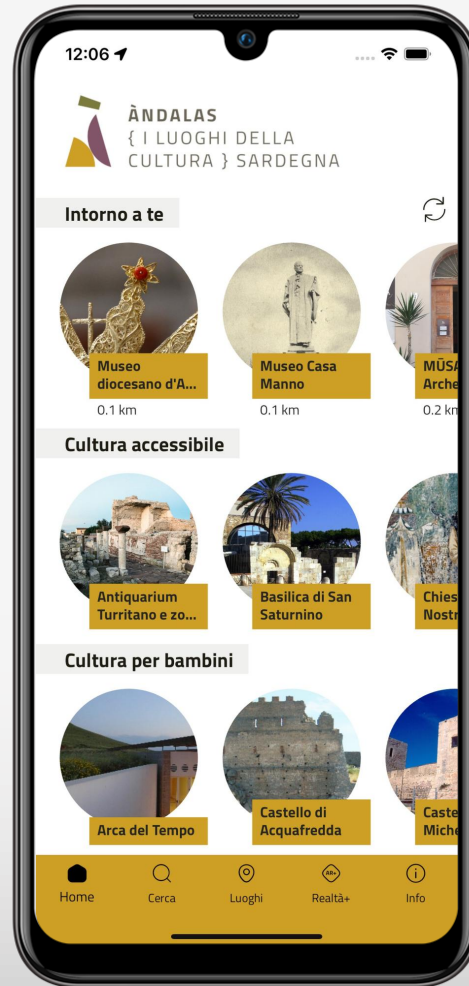

Panoramica

8 gallerie

Sardegna { cultura }

AR +

Dati aggiornati
online e offline

5 lingue

La cultura di un'isola. In tasca.

L'APP accompagna nella scoperta di una straordinaria varietà di luoghi.
Una guida sempre a disposizione.

Intuitiva e facilissima.

Semplice da usare ed un *family feeling* col portale Sardegna Cultura.

Tutto in una scheda

Ad ogni luogo della cultura è dedicata una scheda con informazioni su:

- Biglietti e orari
- Servizi offerti
- Contatti
- Come arrivarci
- Scopri di più su Sardegna Cultura

Oppure usa le parole chiave che preferisci.

Mappa

Cerca i luoghi sulla mappa e organizza la tua visita.

L'APP integra servizi open OSM e Google Maps per non farti perdere per strada.

AR+ : Wow!

Inquadra il mondo intorno a te e scopri i luoghi piÙ vicini (5 km)
in realtÀ aumentata.

Gallerie: tutto in un tap.

Le gallerie aggregano selezioni di contenuti.

L'APP ne propone **11**:

- **6** predefinite, scelte dalla redazione
- **3** speciali
- **1** Intorno a te
- **1** I tuoi luoghi preferiti