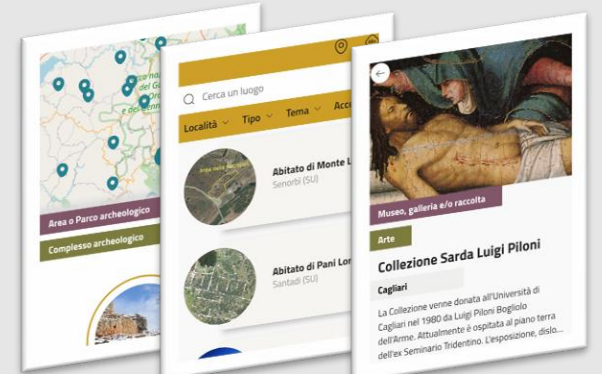

Panoramica

8 gallerie

Sardegna { cultura }

AR +

Dati aggiornati
online e offline

5 lingue

La cultura di un'isola. In tasca.

L'APP accompagna nella scoperta di una straordinaria varietà di luoghi.
Una guida sempre a disposizione.

**Musei, gallerie
e raccolte**

Monumenti

**Aree
archeologiche**

**Archivi e
biblioteche**

**Monumenti
naturali**

**Archeologia
Industriale**

+400

Luoghi della cultura aperti al pubblico, gestiti e accessibili con servizi dedicati agli utenti.

Intuitiva e facilissima.

Semplice da usare ed un *family feeling* col portale Sardegna Cultura.

Tutto in una scheda

Ad ogni luogo della cultura è dedicata una scheda con informazioni su:

- Biglietti e orari
- Servizi offerti
- Contatti
- Come arrivarci
- Scopri di più su Sardegna Cultura

Oppure usa le parole chiave che preferisci.

Mappa

Cerca i luoghi sulla mappa e organizza la tua visita.

L'APP integra servizi open OSM e Google Maps per non farti perdere per strada.

AR+ : Wow!

Inquadra il mondo intorno a te e scopri i luoghi piÙ vicini (5 km)
in realtÀ aumentata.