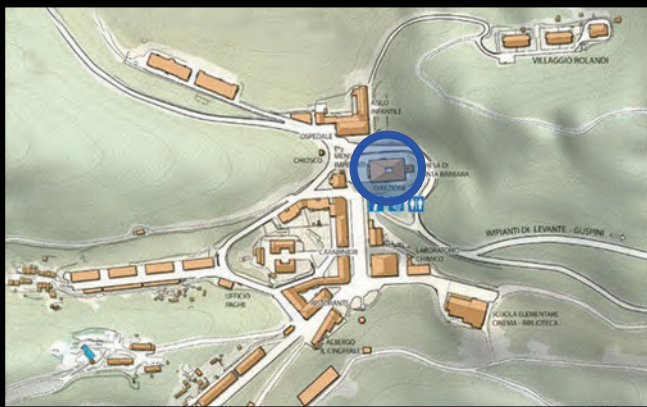

BORGO DI MONTEVECCHIO

a 2 KM dai cantieri minerari di levante

INFOPOINT

TICKET

DIREZIONE

PICCALINNA

ENTRANCE 2

**GUSPINI
SS131
SS130**

**INFOPOINT
TICKET
START TOURS
DIREZIONE**

ANGLOSARDA

OFFICINE

S.ANTONIO

ENTRANCE 1

CANTIERI DI LEVANTE